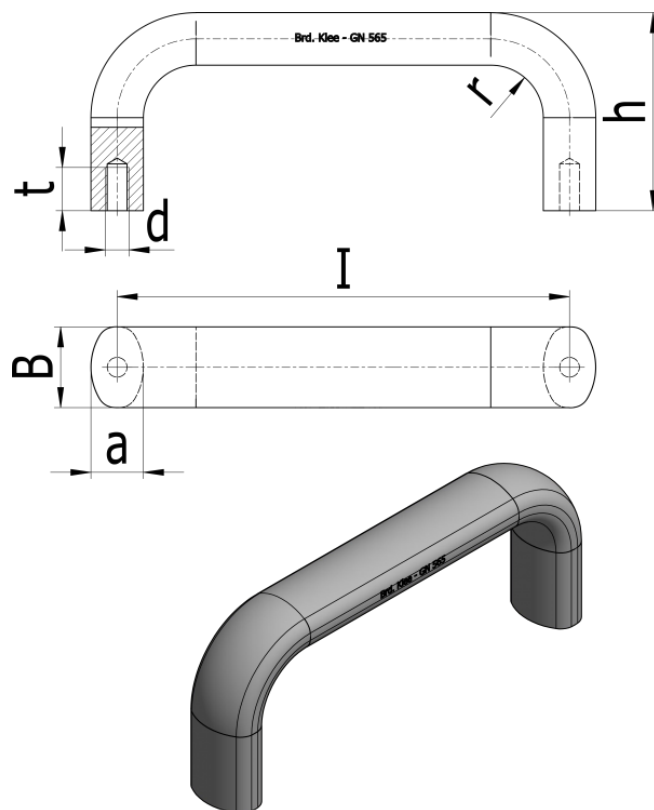

Varenummer: 2056520100EL  
Beskrivelse: E+G Bøjlegreb GN 565-20-100-EL

## Mål

a	= 13
b	= 20
d	= M6
h	= 49
l	= 100
r	= 13
t	= 10
Vægt i (g)	= 87